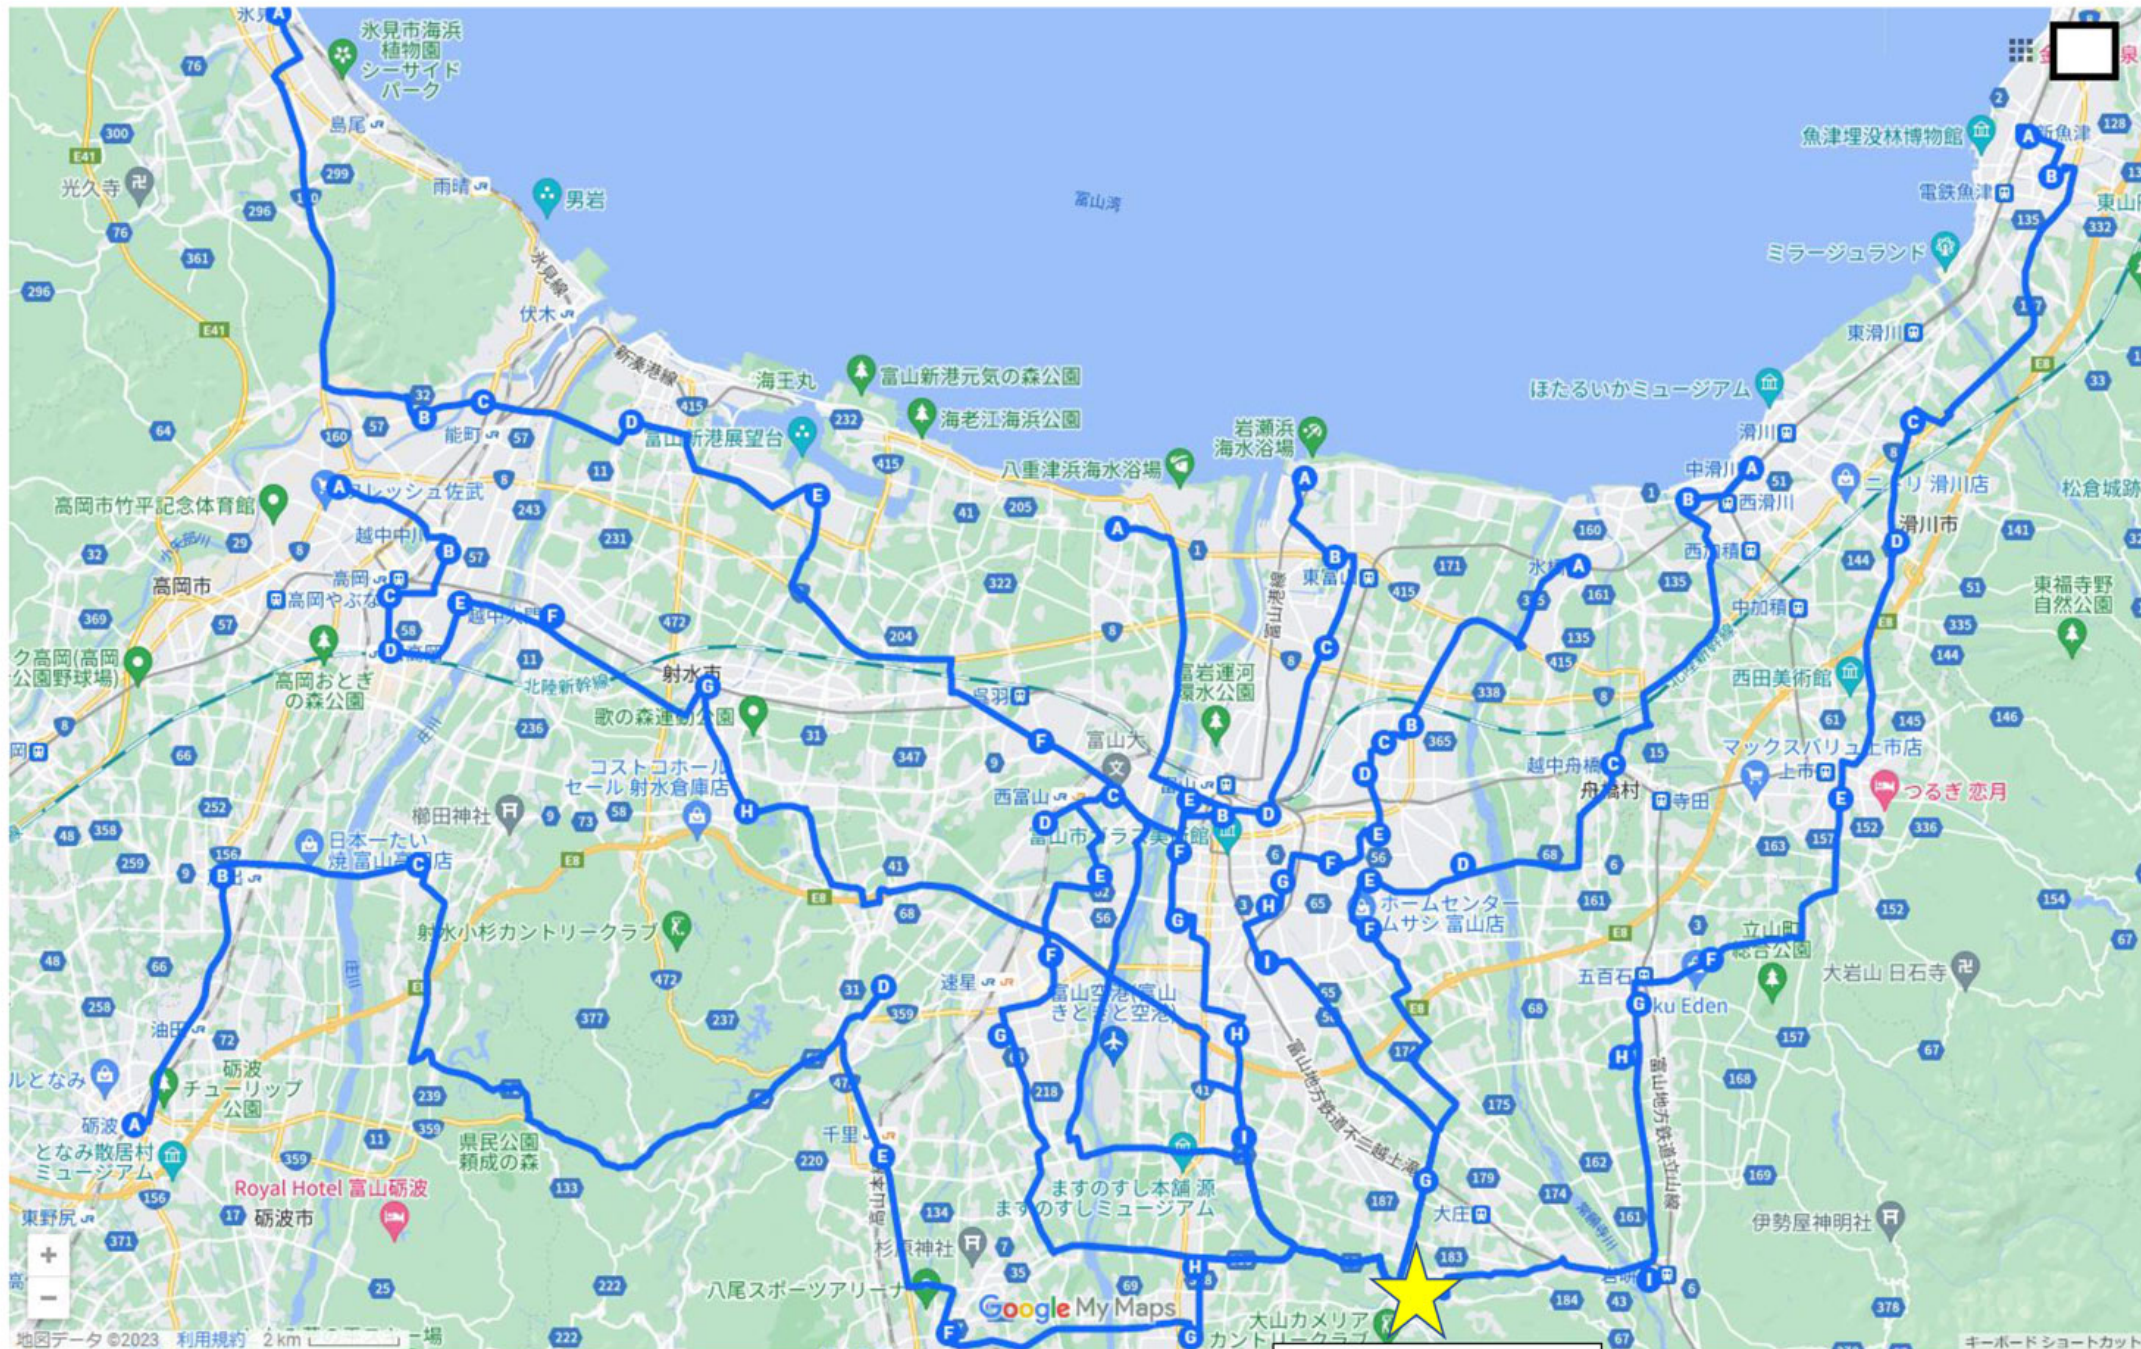

片山学園中学校・高等学校スクールバスルート

片山学園中学校・高等学校